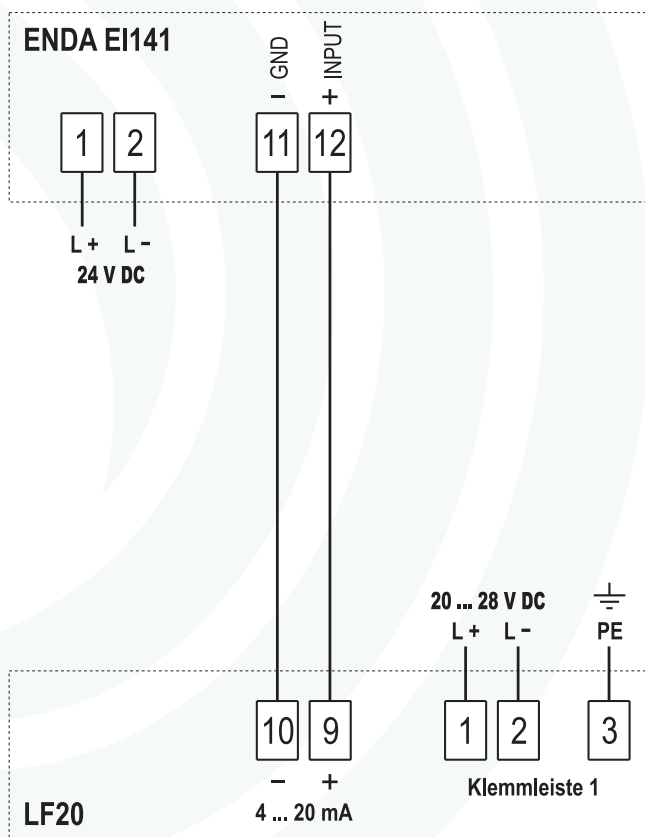

Verdrahtungs-Beispiel mit LF20

Abbildung EI141

Elektrischer Anschluss 24 V DC

Elektrischer Anschluss 230 V AC

Verdrahtungs-Beispiel mit MWF21 oder MWF27

Abbildung EI141

Elektrischer Anschluss 24 V DC

Elektrischer Anschluss 230 V AC