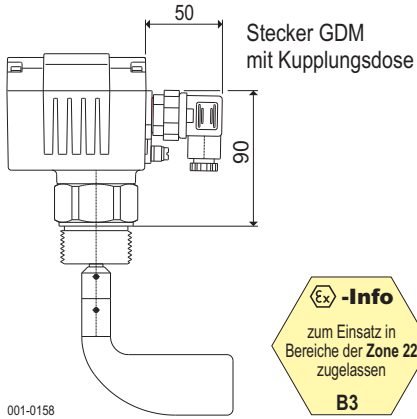

Elektrischer Anschluss der Stecker

DF-ST3 Stecker 3-polig + PE

Ex -Info
zum Einsatz in
Bereichen der **Zone 22**
zugelassen
B3

**Anschlussplan
Stecker 3-polig + PE**

**DF-ST1 Stecker 3-polig + PE
DF-ST2 Stecker 4-polig + PE**

**Anschlussplan
Stecker 4-polig + PE**

DF-ST5 Stecker 5-polig + PE

**Anschlussplan
Stecker 5-polig + PE**

**Anschlussplan
Stecker 3-polig + PE
mit Überwachung D1, D2**

**Anschlussplan
Stecker 4-polig + PE
mit Überwachung D1, D2**

**Anschlussplan
Stecker 5-polig + PE
mit Überwachung D1, D2**